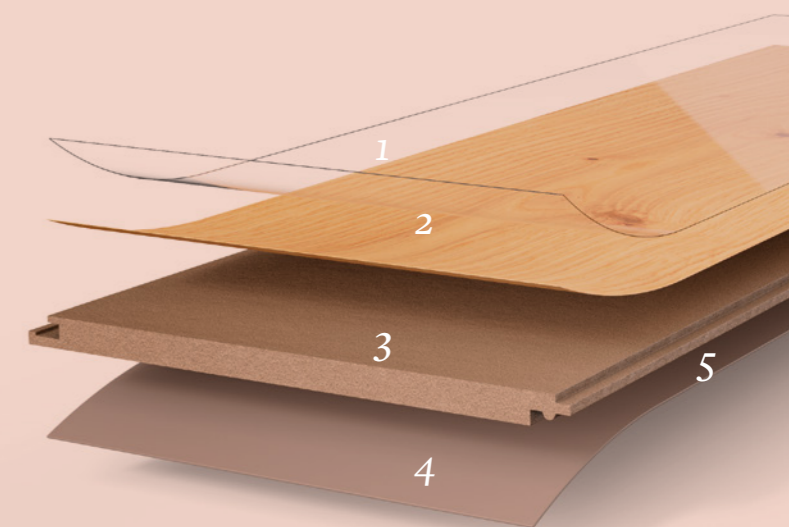

- 1 Vrchní vrstva
- 2 Dekorační papír
- 3 Nosná deska HDF
- 4 Protitah
- 5 Zaklapávací spoj Safe-Lock® PRO \*

**Hydron** – odolnost proti vodě díky voděodolnému povrchu a zadní straně, nosná deska HDF, která velmi málo bobtná, nepropustný a těsný zaklapávací systém a hydrofobní speciální lakování drážky