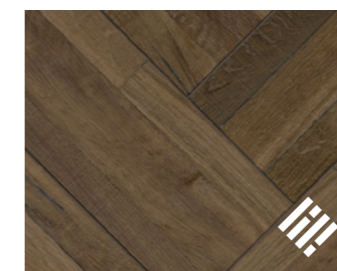

1744702

Multiplank Mix antický
Rustikální struktura
4 stranná V drážka

Všechny dekory dřeva a kamene jsou brilantní napodobeniny.

* Se synchronní strukturou pro autentický vzhled a povrchové vlastnosti – další informace na straně 40.