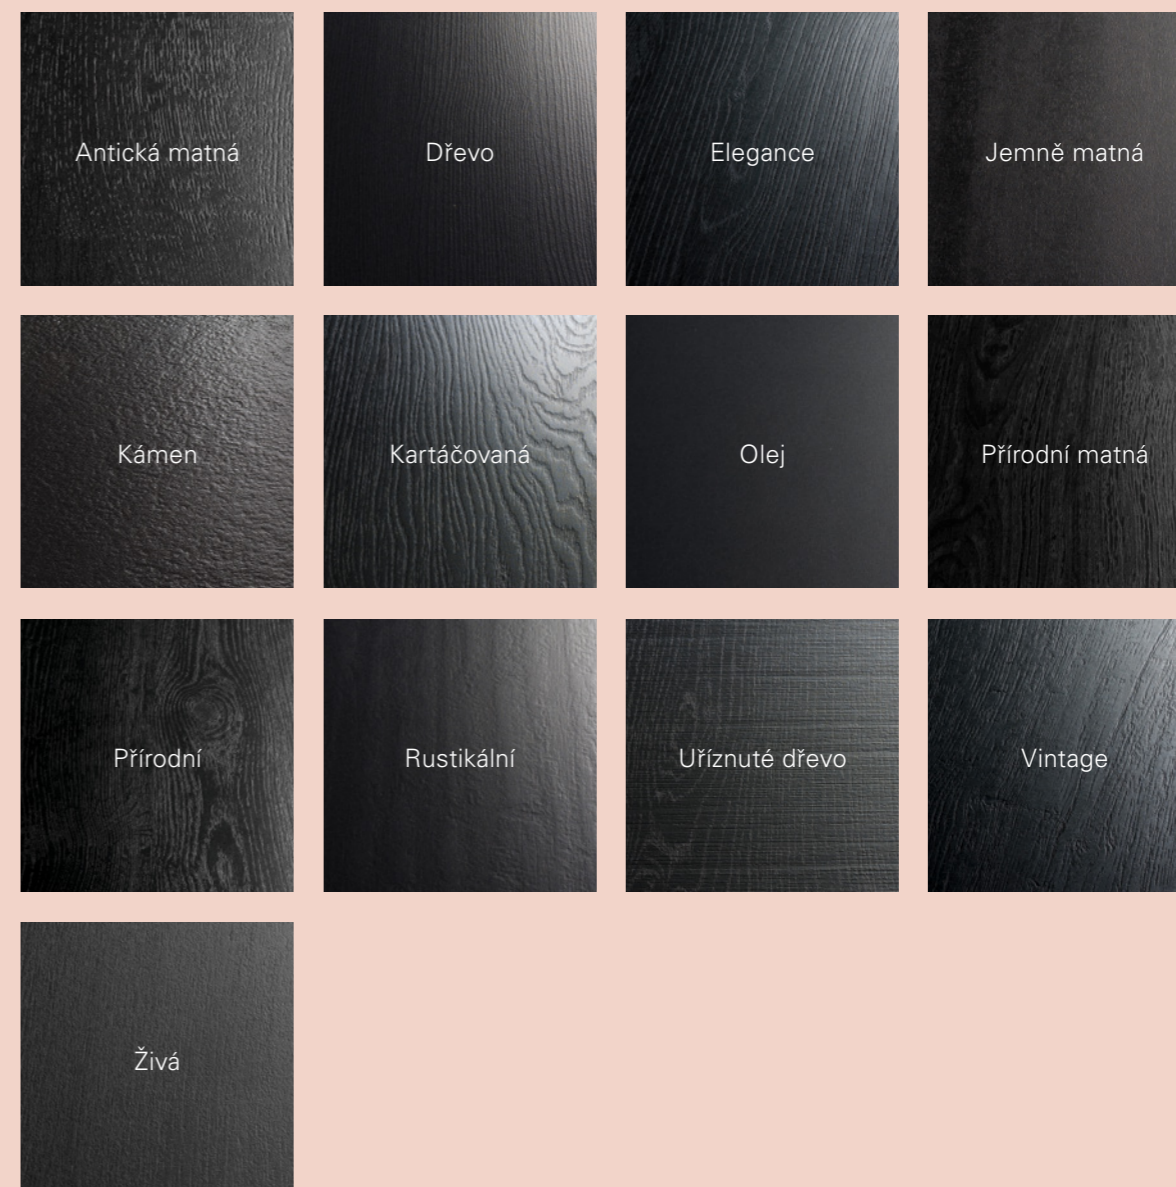

Skutečná krása okouzlí všechny smysly. Struktura povrchu vytváří spolu s brilantním vzhledem a obrázkem spár harmonický celkový prožitek.

Zatímco design drážek vykresluje charakteristický profil podlahy, vytlačení struktury nechá vyniknout napodobovaný materiál dekoru, jako je např. dřevo, kámen nebo beton.

Drážky

Bez drážky

Bez drážky se na sebe palubky napojují bez jasně rozpoznatelných mezer. Harmonický vzhled podlahy vytváří celistvý celkový dojem.

4 stranná V drážka

Pomocí 4 stranné V drážky se zvýrazní každá palubka. Vznikne tak kouzlo skutečných dřevěných palubek a dlaždic.

Povrchové struktury

Někdy je zvýrazněna hlouběji a jindy je plošší, ale vždy je znatelná a příjemná všem, kdo na ni vstoupí naboso, v botách nebo na čtyřech tlapkách: Povrchová struktura laminátu od společnosti Parador se vyznačuje kvalitou a hloubkou detailu.

U **synchronního povrchu** reliéf přesně kopíruje průběh kresby dekoru. Vzniká tak vzhled, který je od pravého dřeva téměř nerozeznatelný.