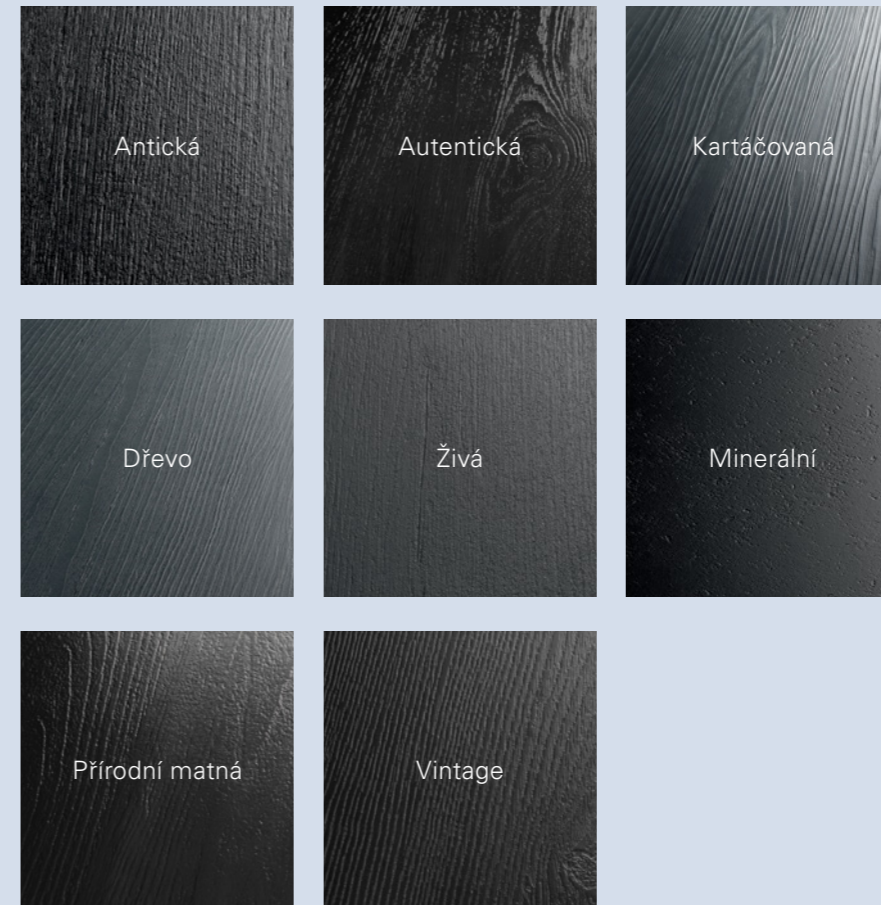

Povrchové struktury

Někdy jsou zvýrazněny hlouběji a jindy jsou plošší, ale vždy jsou znatelné a příjemné všem, kdo na ně vstoupí naboso, v botách nebo na čtyřech tlapkách: Povrchové struktury vinylu od společnosti Parador se vyznačují kvalitou a hloubkou.

U **synchronního povrchu** reliéf přesně kopíruje průběh kresby dekoru. Vzniká tak vzhled, který je od pravého dřeva téměř nerozeznatelný.

Další informace najdete na parador.de/en/your-floor/product-knowledge/vinyl-flooring

Design drážek

Bez drážky

Při klasické pokládce se na sebe palubky napojují bez jasně rozpoznatelných mezer. Harmonický vzhled podlahy vytváří celistvý celkový dojem.

4 stranná V drážka

Zdůrazněním individuální palubky, vytvoří zkosené podélné a čelní hrany po celém obvodu vzhled pokládky s kouzlem pravé podlahy z dřevěných palubek nebo dlaždic.