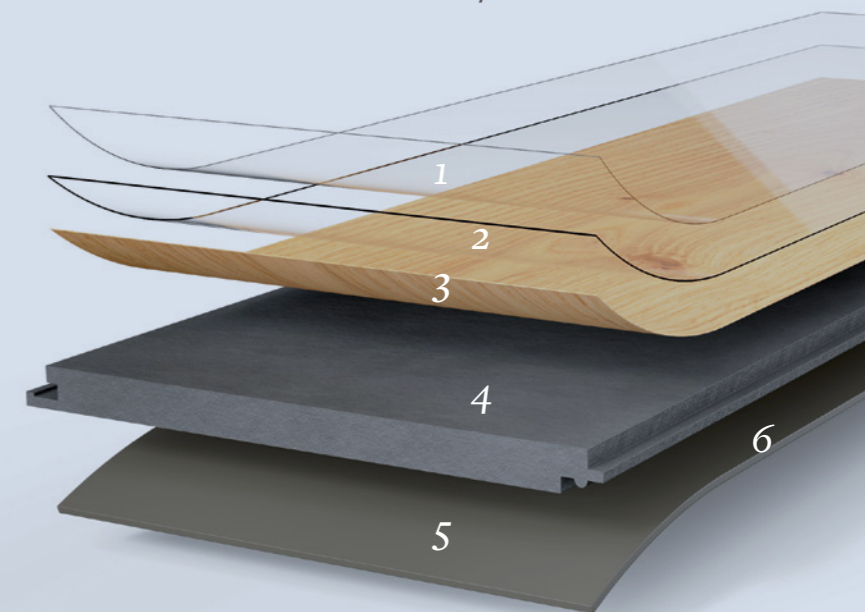

Vinyl s nosnou deskou SPC

Obzvláště tichý a teplý k nohám	Voděodolný	Pokládka přes spáry a skrze dveře
Robustní a se snadnou údržbou	Pro náročné dispozice prostoru	Nízká montážní výška
Testovaný a zdravotně nezávadný	Integrované tlumení kročejového hluku	Comfort-Click
Antibakteriální a hygienický	Vhodný pro lehce nerovné podklady	
Vhodný pro podlahové vytápění	Velmi rozměrově stabilní	

Všeuměl pro každý prostor. U nosného materiálu SPC (= Solid Polymer Core) jsou minimální nejen dilatační změny způsobené vzdušnou vlhkostí, ale i změny způsobené teplotou. Dokonalého vzhledu lze dosáhnout jednoduchou pokládkou. parador.de/en/your-floor/product-knowledge

1. 1 UV vrstva
2. 2 Vinylová nášlapná vrstva
3. 3 Vinylová dekorační vrstva
4. 4 Nosná vrstva SPC
5. 5 Akustická spodní vrstva
6. 6 Systém Comfort-Click